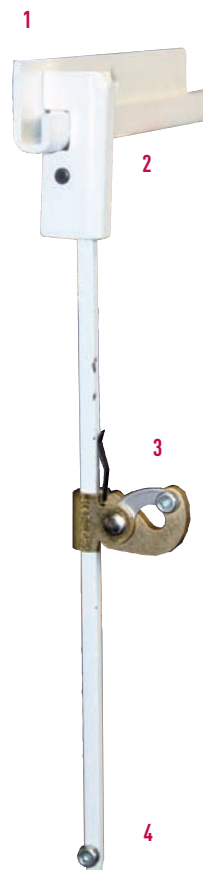

# Systeme d'accrochage antivol pour tableaux

- Pour un changement simple et efficace de vos accrochages
- Rail situé au ras du plafond pour une discrétion absolue
- Totalement mécanique
- 4 points de blocage pour une protection efficace

Il est composé d'un rail cranté à chaque extrémité (1), d'une crosse antivol (2) pour bloquer la tige sur le rail, d'un crochet antivol (3) et d'un blocage bas (4) pour empêcher le crochet de sortir de la tige. Ceci nécessite de percer la tige d'accrochage (toute la gamme T4/4) : n'oubliez pas de le préciser à la commande. Pour faire fonctionner chaque élément, une clef d'ouverture antivol unique.

### Points de blocage pour une protection efficace

1 - Rail cranté à chaque extrémité pour empêcher de faire coulisser la tige sur son rail

2 - Crosse antivol pour empêcher de soulever la tige qui ainsi reste solidaire au rail

3 - Crochet antivol muni d'une lamelle bloquée par une vis pour empêcher de retirer le cadre du crochet

4 - Blocage bas pour empêcher de faire coulisser le crochet en bout de tige