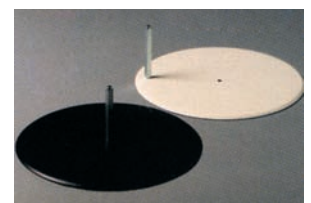

Dimensions : hauteur 180 cm. Poids : homme 5 kg.

Accessoire : socle de stabilisation (axe centré ou décentré, à préciser à la commande).

Mannequins homme et femme visage sculpté coloris chair enfant (5-6 ans) visage lisse coloris chair

chair gris blanc

chair gris noir

Peau lisse

Peau floquée

Socle noir ou blanc, axe centré ou décentré

Entièrement flexible

Mannequin enfant