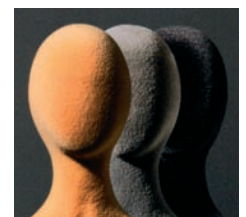

Mannequin mousse

- *Entièrement flexible pour tout type de mise en scène, modifiable à l'infini*

Nous avons sélectionné pour vous le mannequin avec peau lisse et visage sculpté. Il vous permettra de réaliser tout type de scénographie grâce à sa totale modularité. Son armature métallique vous permet de lui faire prendre la position souhaitée, grâce à ses joints flexibles vous pourrez réaliser des scènes extrêmement précises. Livré emballé dans carton individuel.

Dimensions : hauteur 180 cm. Poids : homme 5 kg.

Accessoire : socle de stabilisation (axe centré ou décentré, à préciser à la commande).

Mannequins homme et femme visage sculpté coloris chair enfant (5-6 ans) visage lisse coloris chair

chair gris blanc

chair gris noir

Peau lisse

Peau floquée

Socle noir ou blanc, axe centré ou décentré

Entièrement flexible

Mannequin enfant