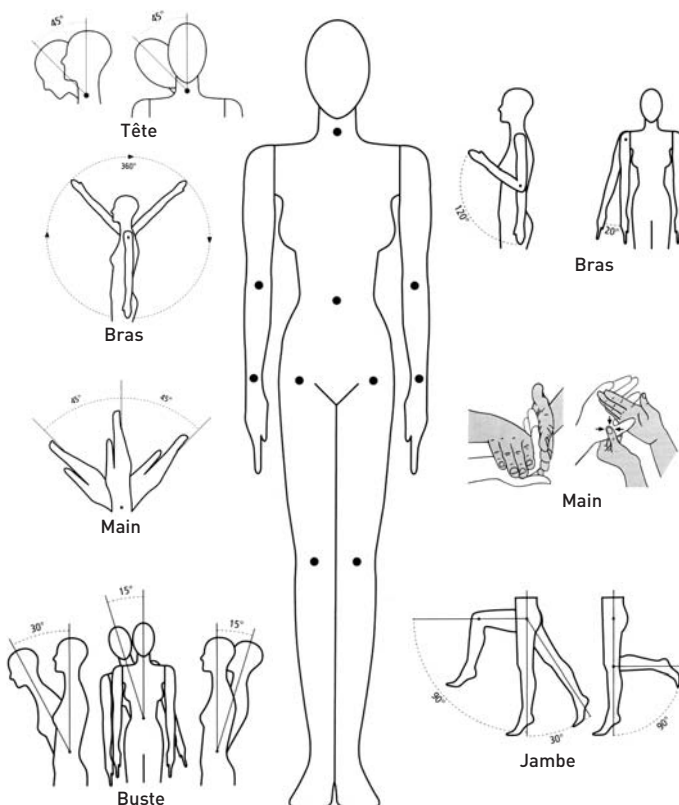

Matériaux : armature métallique et habillage en mousse polyuréthane (densité 23 kg/m³; coefficient de dureté : 3,8). Disponible en peau lisse ou floquée (aspect velours) et en divers coloris. À préciser à la commande.

Dimensions : hauteur 180 cm. Poids : homme 5 kg.

Accessoire : socle de stabilisation (axe centré ou décentré, à préciser à la commande).

Mannequins homme et femme visage sculpté coloris chair enfant (5-6 ans) visage lisse coloris chair

chair gris blanc

chair gris noir

Peau lisse

Peau floquée

Socle noir ou blanc, axe centré ou décentré

Entièrement flexible

Mannequin enfant