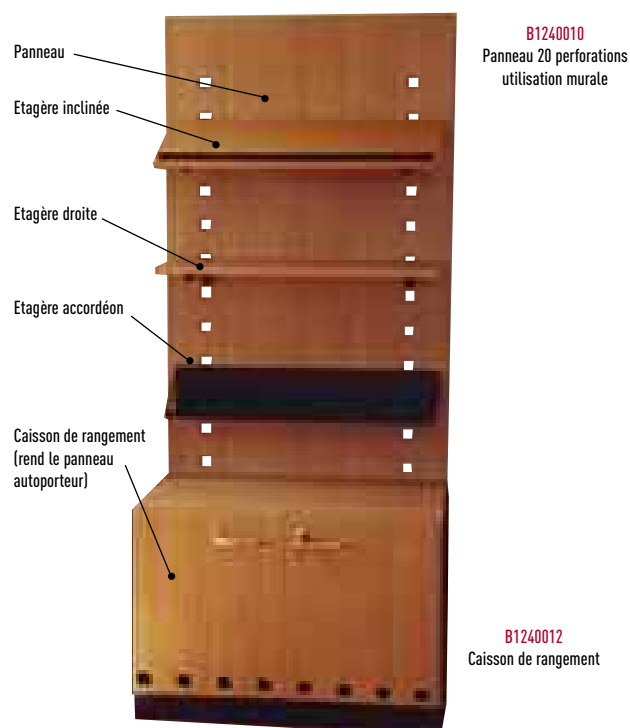

## Panneau avec encoches Promuseum

• *Panneau mural ou autoportant avec son caisson*

Large gamme d'accessoires à encliquer sur les panneaux, pour vos livres, cartes postales, tee-shirts... en acier thermolaqué. Gamme réalisée en mélaminé hêtre ou poirier.

2 coloris au choix

Abbaye de Flaran

Système de fixation murale

## Accessoires pour panneau avec encoches Promuseum

**Etagère droite**  
2 bras en acier  
1 tablette mélaminé

Dimensions  
L 83,5 x P 35 cm

**Etagère inclinée**  
2 bras en acier  
1 tablette mélaminé  
1 butée d'arrêt noire

Dimensions  
L 83,5 x P 35 cm

**Etagère accordéon**  
En acier thermolaqué noir

Dimensions  
L 83,5 x P 35 cm

Barre de penderie  
avec tablette

**Barre de penderie**  
Support acier thermolaqué noir et tablette  
en mélaminé