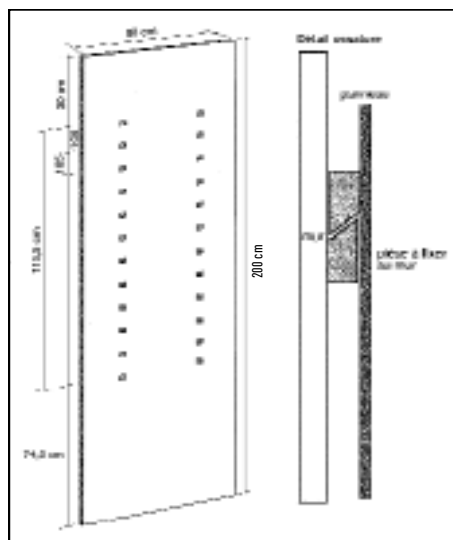

Système de fixation murale