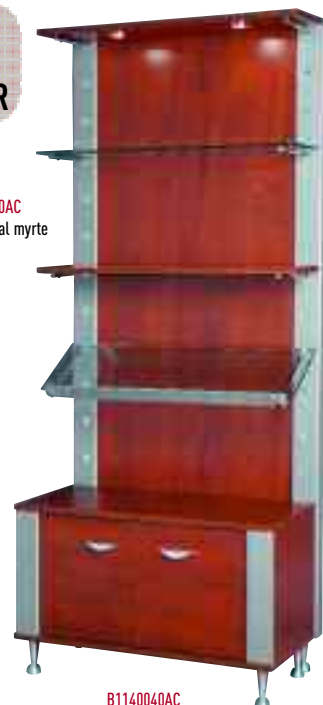

## Panneau et caisson Variance

- *Panneau mural ou autoportant*
- *Modulable avec une large gamme d'accessoires*
- *Élément du programme des produits coordonnés Promuseum*

Panneau en mélaminé ou en altuglass satiné avec montants en médium métallisé ép. 50 mm. 15 inserts chromés permettent de positionner sur le panneau une large gamme d'accessoires. Il peut également être utilisé nu en panneau de décoration. Il se fixe contre un mur (livré avec patte anti-basculement) ou devient autoporteur si on lui ajoute un caisson 2 tiroirs ou 2 portes. Panneau et caisson sur pieds en aluminium brossé réglables.

**Caractéristiques :** montants en médium métallisé. Intérieur réalisé en mélaminé semi-mat (disponible en trois coloris standards : myrte acajou, sycomore ou chêne naturel doré) ou en altuglass satiné.

Caisson en mélaminé 15 mm avec chants PVC.

**Option :** serrure pour caisson 2 portes et 1 tiroir, excepté pour les façades en altuglas.

**PANNEAU MURAL OU AUTOPORTEUR**

**B1140010AC**  
Panneau mural myrte

**B1140040AC**  
Caisson 2 portes myrte

Caisson 2 portes avec 1 étagère réglable à l'intérieur

**B1140020SY**  
Caisson 1 tiroir sycomore

Caisson 1 ou 2 tiroirs : ouverture totale du tiroir

**B1140030SY**  
Caisson 2 tiroirs sycomore